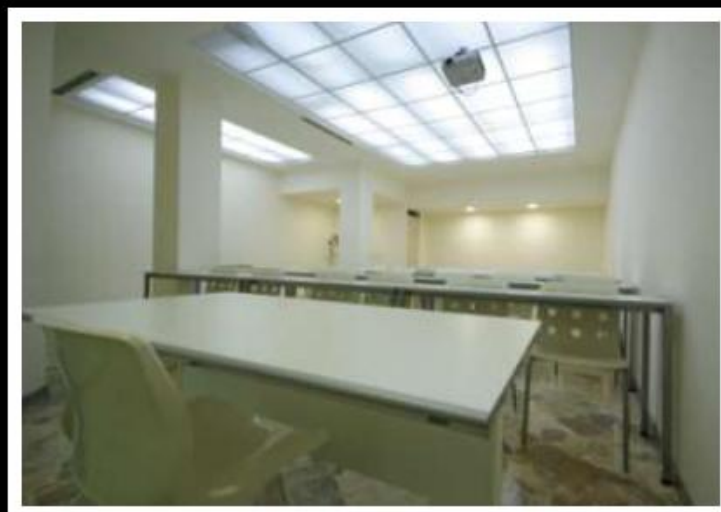

## 5. Sala Mercurio

*La sala Mercurio è stata progettata per corsi, riunioni e presentazioni.*

### SCHEDA TECNICA

Superficie	48 mq	
Capienza	a banchi scuola	24 pax
	a ferro di cavallo	15 pax
Attrezzatura in dotazione	lavagna cancellabile	
	videoproiettore	
	schermo per videoproiezione	